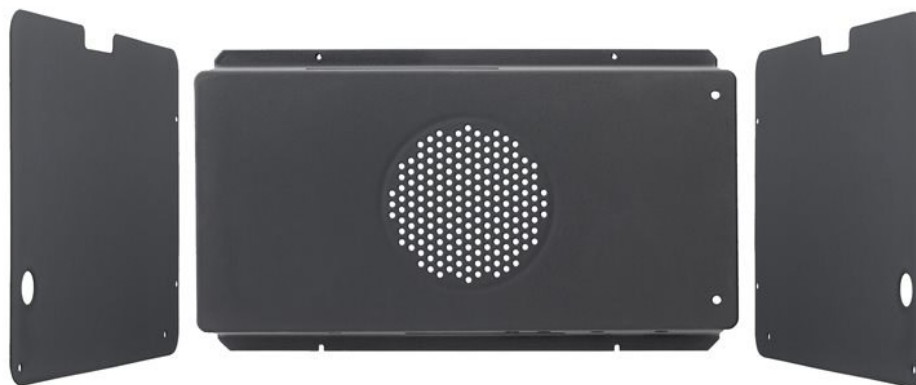

90 см каталитические панели Аксессуары

9100034

Набор каталитических панелей для варочного центра с основным духовым шкафом шириной 90 см

Технические характеристики

Особенности

Вид аксессуара	каталитические панели
----------------	-----------------------