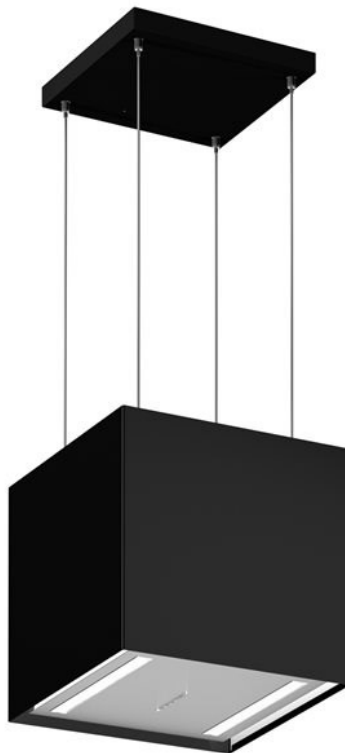

40 см островная вытяжка Up&Down Серия Modern

KUD40PRO1XA

Эта островная вытяжка Bertazzoni серии Professional шириной 40 см из нержавеющей стали с приводом перемещения вверх-вниз оснащена одним мотором с тремя скоростями производительностью 620 м3 и эффективными алюминиевыми фильтрами. Электронное дистанционное управление упрощает настройку, а четыре ярких светодиодных индикатора хорошо освещают варочную панель. Класс энергоэффективности A +.

Технические характеристики

Особенности

Hood

Размер	40 см
Вид вытяжки	островная
Таймер	да
Оповещение о заполнении фильтра	да
Мотор	1
Количество скоростей	3 + режим booster
Отделка	нержавеющая сталь
Управление	кнопочное + пульт дистанционного управления
Тип фильтра	алюминиевый
Освещение	светодиодное
Максимальная производительность	620 м3/ч
Уровень шума	71 дБ