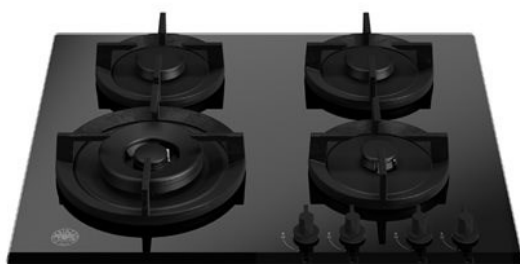

60 см варочная панель газ на стекле, конфорка wok Серия Modern

P604LMODGNE

Газовая варочная поверхность Bertazzoni серии Modern шириной 60 см выполнена из стильного черного стекла. Благодаря четырём матовым черным моноблочным конфоркам и эргономичным мягким на ощупь рукояткам управления, приготовление пищи становится простым и предсказуемым. Конфорка wok мощностью 4 кВт с двойным рядом пламени позволяет добавить ещё больше разнообразия в приготовление новых рецептов. Индивидуальные чугунные решётки прочные и безопасные.

Технические характеристики

Особенности

Варочная поверхность

Размер	60 см
Количество газовых конфорок	4
Тип варочной поверхности	газовая
Дизайн варочной поверхности	закаленное стекло
Управление	рукоятки управления
Рукоятки управления	черные мягкие на ощупь
Тип конфорок	моноблочные матовые черные
Решетка	чугун
Газ-контроль	да
Автоподжиг одним касанием	да