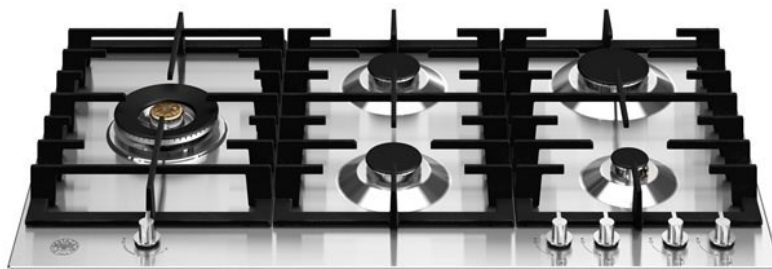

**90 см газовая варочная панель, конфорка dual wok  
сбоку  
Серия Modern**

**P905LMODX**

Газовая варочная поверхность Bertazzoni серии Modern шириной 90 см оснащена пятью алюминиевыми конфорками и эргономичными металлическими рукоятками управления, что делает приготовление пищи простым и точным. Боковая конфорка dual wok с тройным рядом пламени мощностью 5 кВт обеспечивает дополнительную универсальность. Чугунная решётка прочная и безопасная. Также доступна в чёрном матовом исполнении с чёрными моноблочными конфорками.

### Варочная поверхность

Размер	90 см
Количество газовых конфорок	5
Тип варочной поверхности	газовая
Дизайн варочной поверхности	нержавеющая сталь, низкий профиль
Управление	рукоятки управления
Рукоятки управления	с металлическим покрытием
Тип конфорок	алюминий
Решетка	чугун
Газ-контроль	да
Автоподжиг одним касанием	да