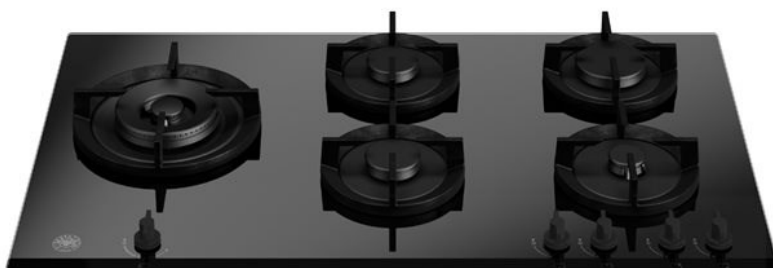

**90 см варочная панель газ на стекле, конфорка wok
сбоку
Серия Modern**

P905LMODGNE

Газовая варочная поверхность Bertazzoni серии Modern шириной 90 см выполнена из стильного черного стекла. Благодаря пяти матовым черным моноблочным конфоркам и эргономичным мягким на ощупь рукояткам управления, приготовление пищи становится простым и предсказуемым. Боковая конфорка dual wok мощностью 5 кВт с тройным рядом пламени позволяет ещё большее разнообразие приготовления пищи. Индивидуальные чугунные решётки прочные и безопасные.

Технические характеристики

Особенности

Варочная поверхность

Размер	90 см
Количество газовых конфорок	5
Тип варочной поверхности	газовая
Дизайн варочной поверхности	закаленное стекло
Управление	рукоятки управления
Рукоятки управления	черные мягкие на ощупь
Тип конфорок	моноблочные матовые черные
Решетка	чугун
Газ-контроль	да
Автоподжиг одним касанием	да

Варочные зоны

Конфорока Dual wok	0.48 кВт - 5.00 кВт
Полубыстрая	0.60 кВт - 1.75 кВт
Вспомогательная	0.48 кВт - 1.00 кВт

Технические параметры

Электрические параметры	220/240 В - 50/60 Гц - 1 А
Номинальная мощность	1 Вт

Размеры